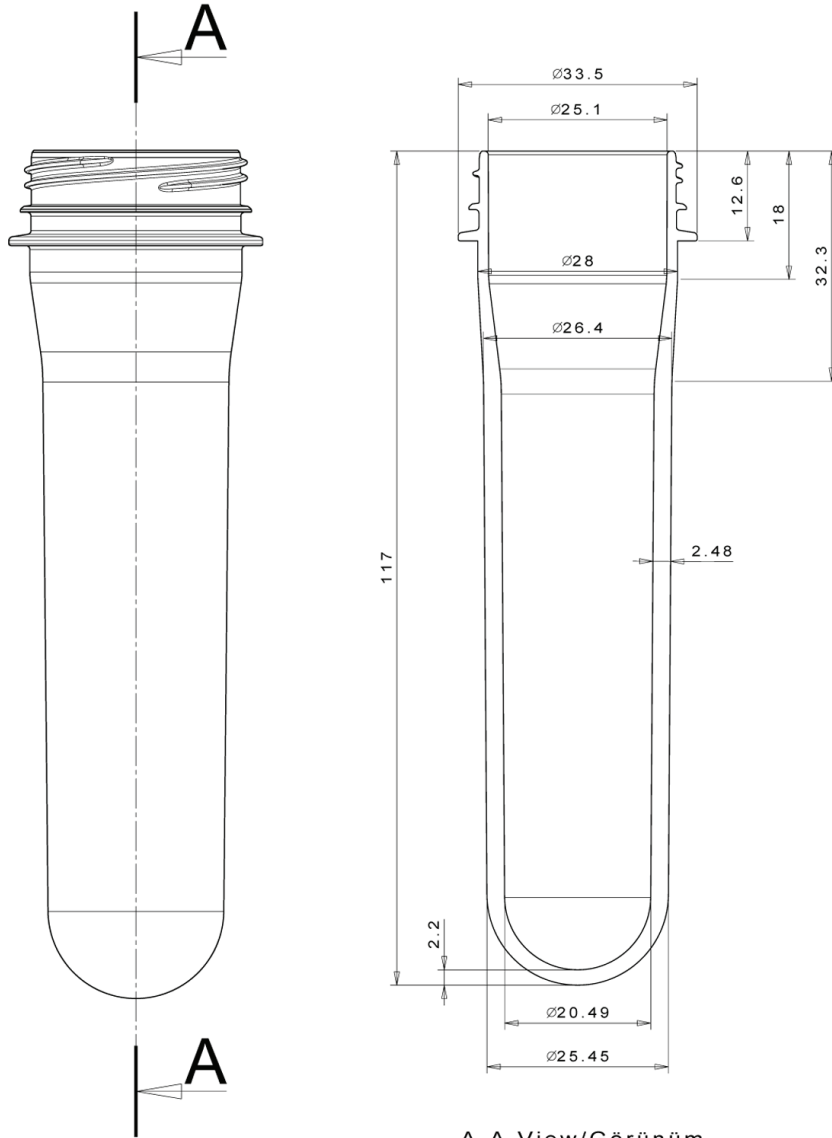

106411

29/25 PET Preform, 26.5 gram, Clear  
K.G. International - sales@kgint.com - +1 305 499-9816

A-A View/Görünüm

SCALE	1/1 (mm)
MATERIAL	PET
WEIGHT	26,50 ± 0,40 gr
QUALITY	ISO EN 9001